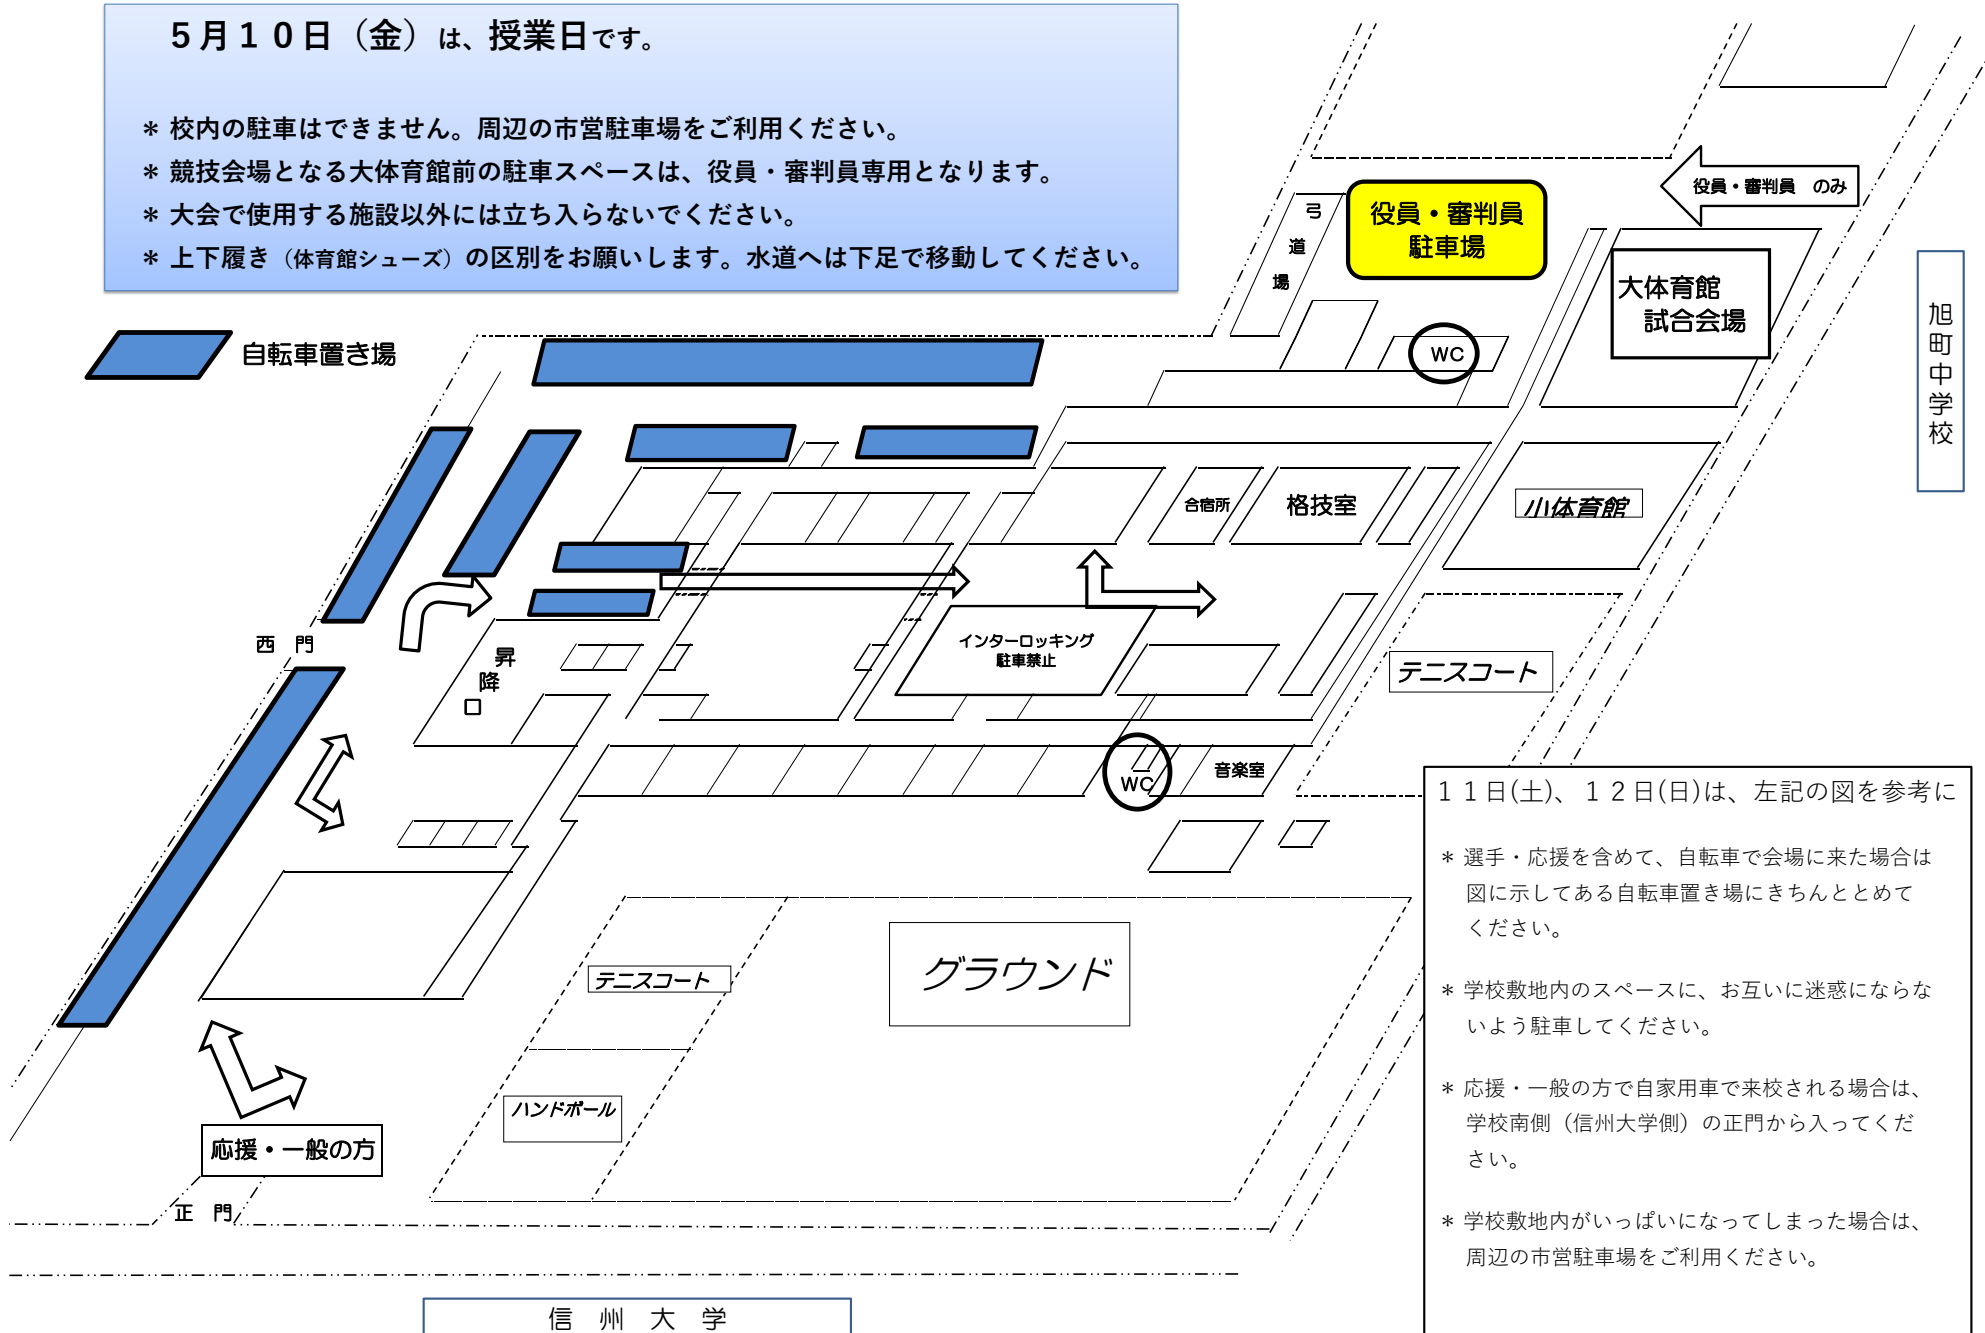

中信地区高等学校総合体育大会バスケットボール競技会 松本美須々ヶ丘高校会場 からのお願い

5月10日（金）は、授業日です。

- \* 校内の駐車はできません。周辺の市営駐車場をご利用ください。
- \* 競技会場となる大体育館前の駐車スペースは、役員・審判員専用となります。
- \* 大会で使用する施設以外には立ち入らないでください。
- \* 上下履き（体育館シューズ）の区別をお願いします。水道へは下足で移動してください。

11日(土)、12日(日)は、左記の図を参考に

- \* 選手・応援を含めて、自転車で会場に来た場合は図に示してある自転車置き場にきちんととめてください。
- \* 学校敷地内のスペースに、お互いに迷惑にならないよう駐車してください。
- \* 応援・一般の方で自家用車で来校される場合は、学校南側（信州大学側）の正門から入ってください。
- \* 学校敷地内がいっぱいになってしまった場合は、周辺の市営駐車場をご利用ください。