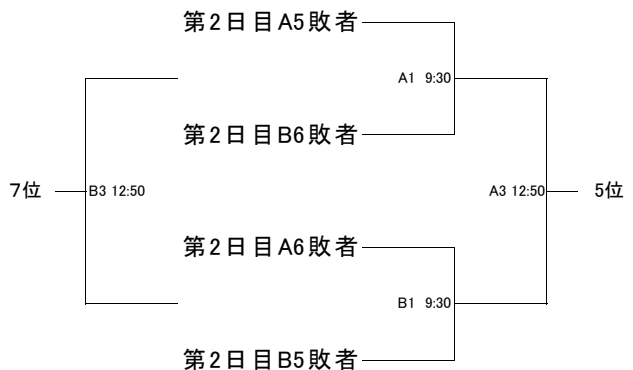

試合会場紹介

- Aコート 松本美須々ヶ丘高校 入口側
- Bコート 松本美須々ヶ丘高校 奥側
- Cコート 松本蟻ヶ崎高校 入口側
- Dコート 松本蟻ヶ崎高校 奥側

高校総体

前進しよう・向上しよう・飛躍しよう

5～8決定戦

試合会場紹介

- Aコート 松本美須々ヶ丘高校 入口側
- Bコート 松本美須々ヶ丘高校 奥側
- Cコート 松本蟻ヶ崎高校 入口側
- Dコート 松本蟻ヶ崎高校 奥側

高 校 総 体