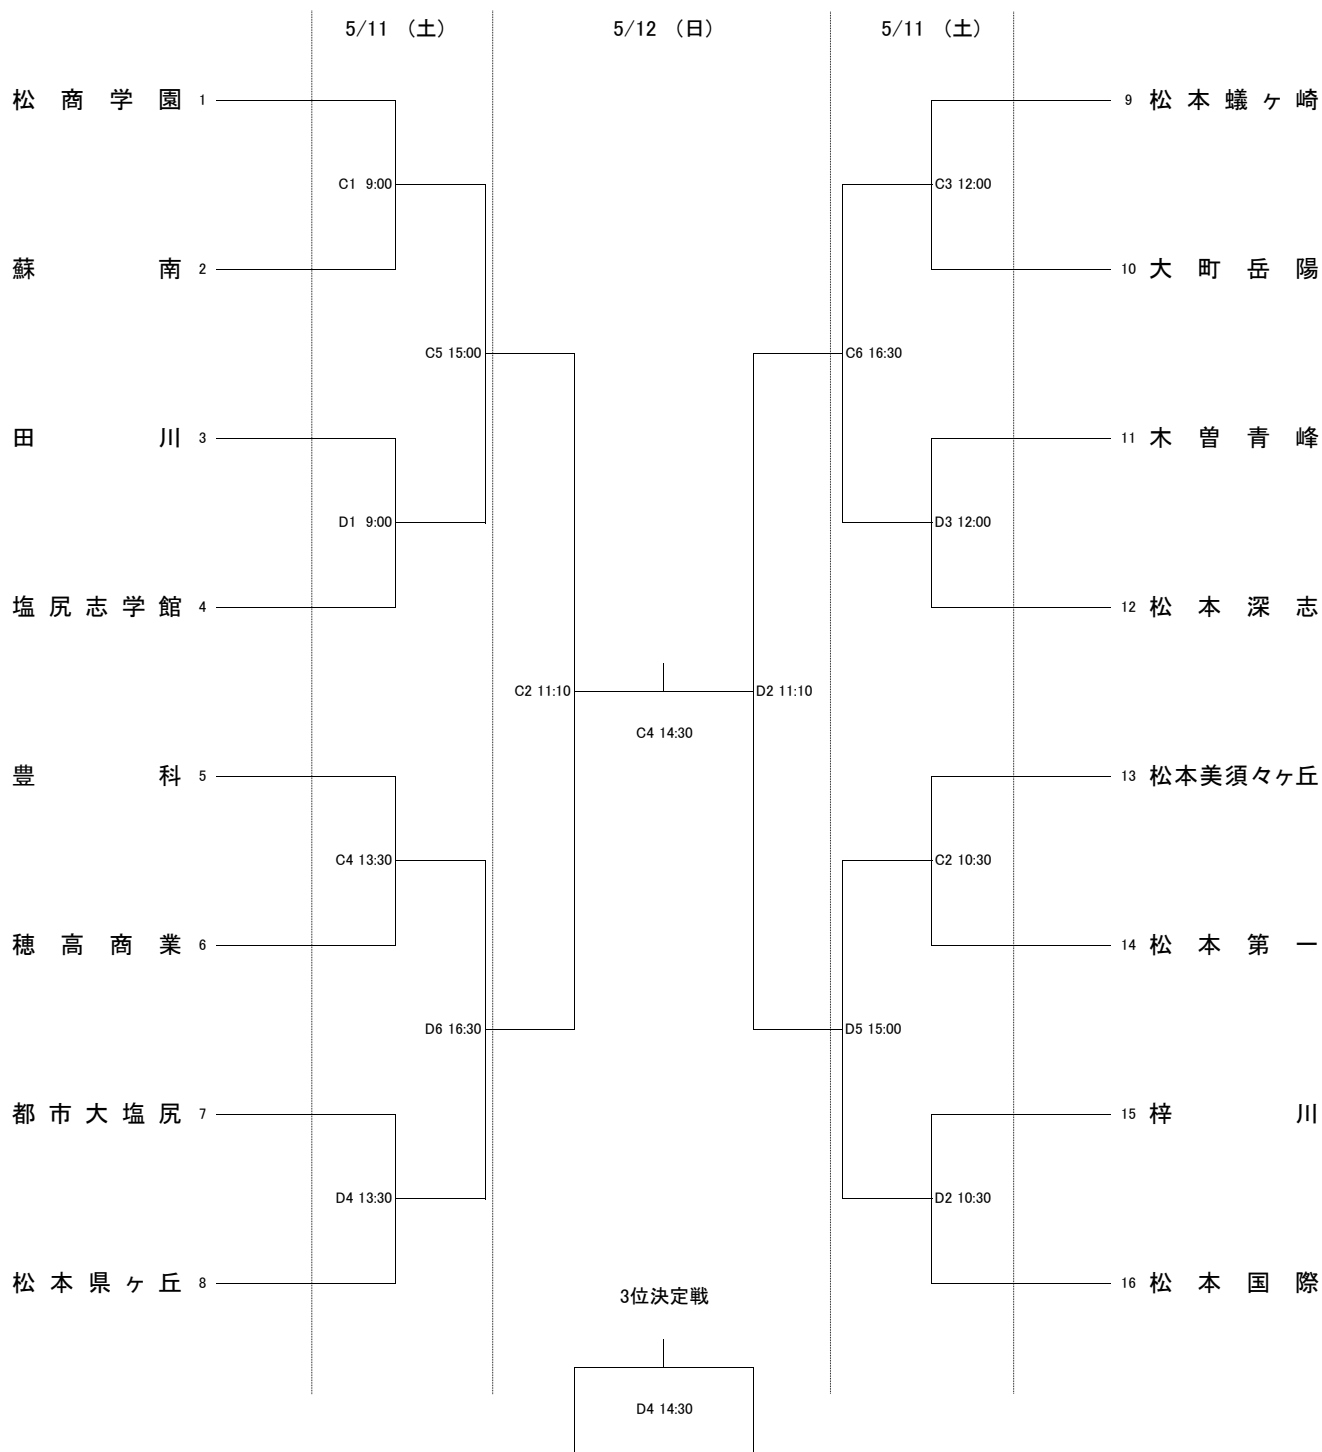

試合会場紹介

- Aコート 松本美須々ヶ丘高校 入口側
- Bコート 松本美須々ヶ丘高校 奥側
- Cコート 松本蟻ヶ崎高校 入口側
- Dコート 松本蟻ヶ崎高校 奥側

高校総体

前進しよう・向上しよう・飛躍しよう

5～8決定戦

試合会場紹介

- Aコート 松本美須々ヶ丘高校 入口側
- Bコート 松本美須々ヶ丘高校 奥側
- Cコート 松本蟻ヶ崎高校 入口側
- Dコート 松本蟻ヶ崎高校 奥側

高 校 総 体

前進しよう・向上しよう・飛躍しよう

5~8決定戦