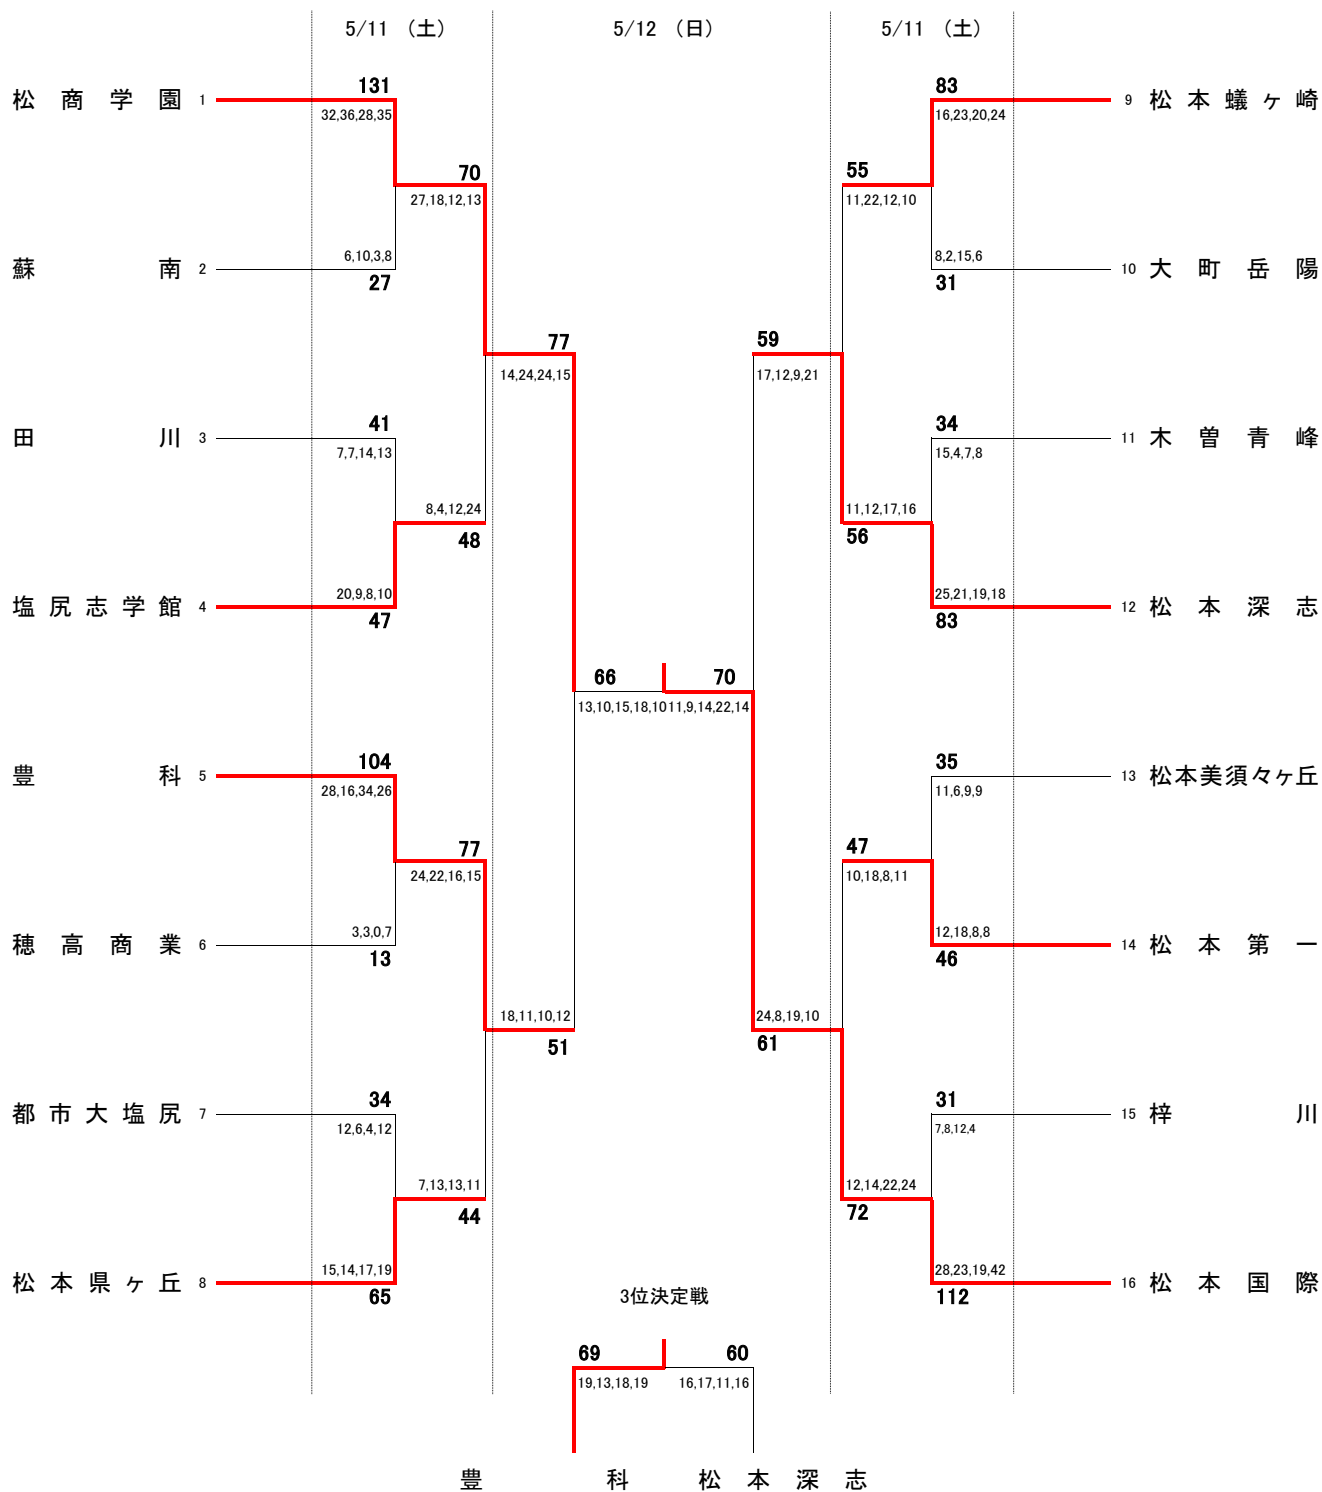

順位

- 1位 松本第一
- 2位 松商学園
- 3位 松本県ヶ丘
- 4位 松本工業
- 5位 豊科
- 6位 松本深志
- 7位 松本美須々ヶ丘
- 8位 大町岳陽

5~8決定戦

順位

- 1位 松本国際
- 2位 松商学園
- 3位 豊科
- 4位 松本深志
- 5位 松本蟻ヶ崎
- 6位 松本県ヶ丘
- 7位 塩尻志学館
- 8位 松本第一

5~8決定戦