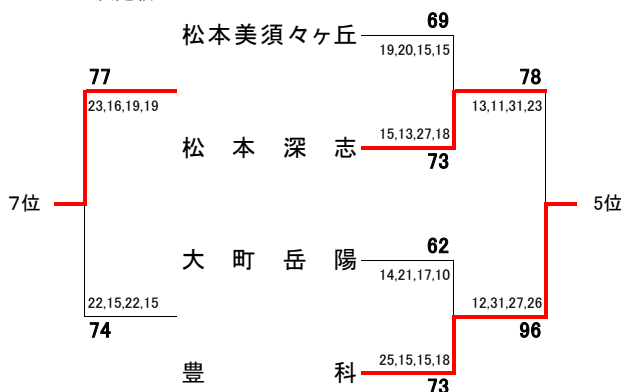

順位

- 1位 松本第一
- 2位 松商学園
- 3位 松本県ヶ丘
- 4位 松本工業
- 5位 豊科
- 6位 松本深志
- 7位 松本美須々ヶ丘
- 8位 大町岳陽

5~8決定戦

順位

- 1位 松本国際
- 2位 松商学園
- 3位 豊科
- 4位 松本深志
- 5位 松本蟻ヶ崎
- 6位 松本県ヶ丘
- 7位 塩尻志学館
- 8位 松本第一

5~8決定戦