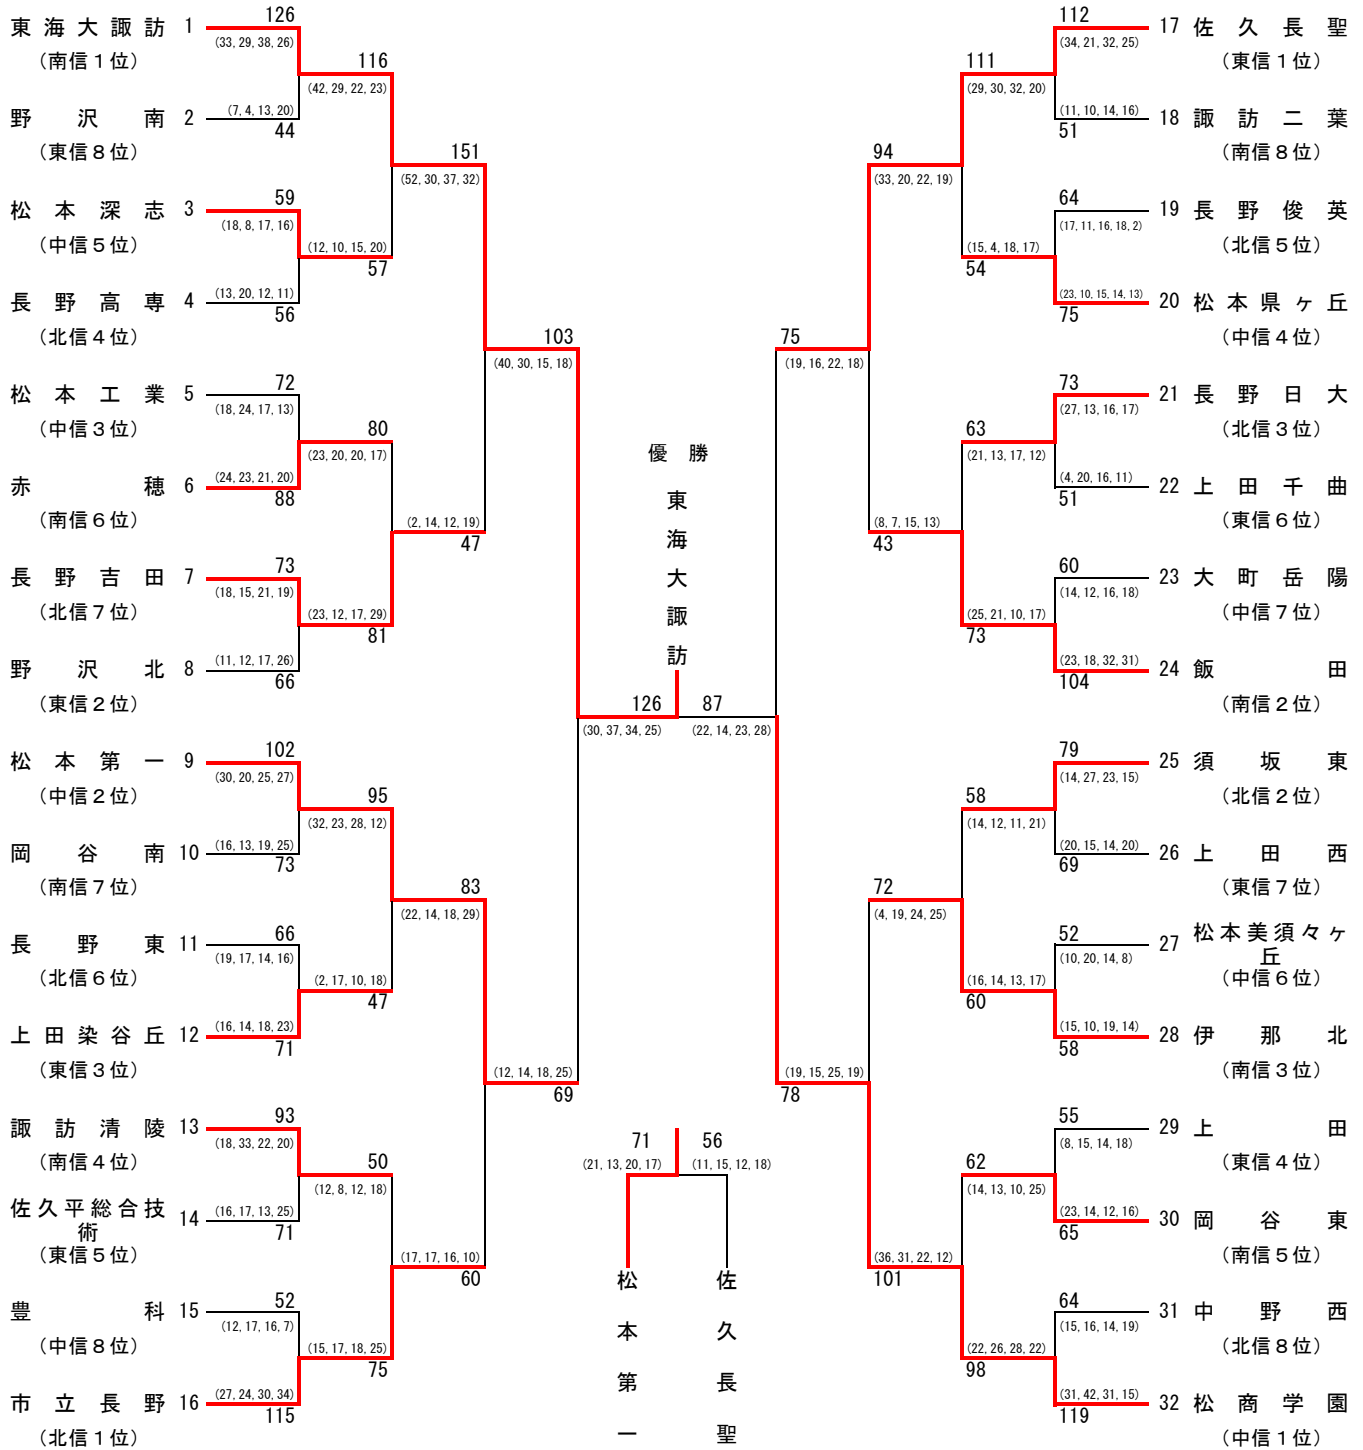

平成30年度 長野県高等学校総合体育大会バスケットボール競技 結果

長野県高等学校体育連盟バスケットボール専門部

期 日 : 平成30年6月1日・2日・3日

会 場 : 安曇野市穂高総合体育館、安曇野市堀金総合体育館、松本市広域公園運動体育館、田川高校体育館

【男子】

[順位] 1位 東海大諏訪
2位 松商学園
3位 松本第一
4位 佐久長聖

平成30年度 長野県高等学校総合体育大会バスケットボール競技 結果

長野県高等学校体育連盟バスケットボール専門部

期 日 : 平成30年6月1日・2日・3日

会 場 : 安曇野市穂高総合体育館、安曇野市堀金総合体育館、松本市広域公園運動体育館、田川高校体育館

【女子】

[順位] 1位 東海大諏訪
2位 市立長野
3位 長野商業
4位 上伊那農業