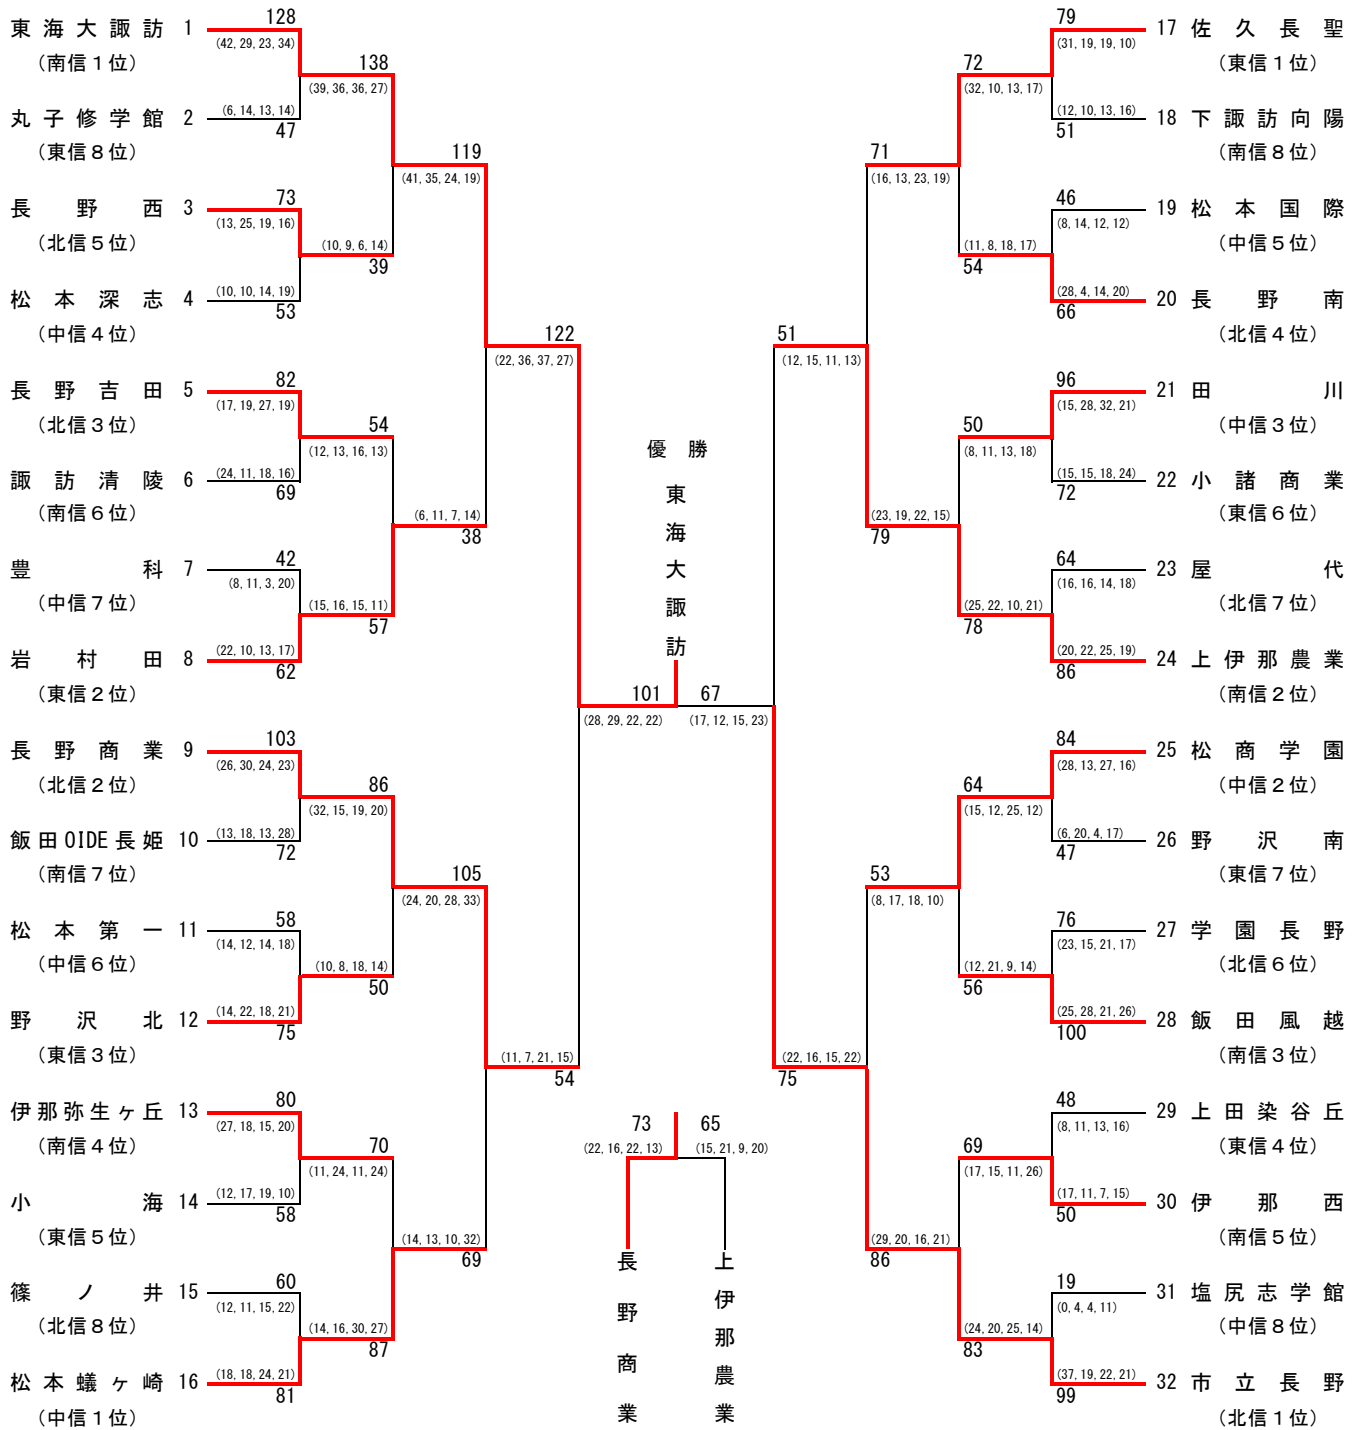

平成30年度 長野県高等学校総合体育大会バスケットボール競技 結果

長野県高等学校体育連盟バスケットボール専門部

期 日 : 平成30年6月1日・2日・3日

会 場 : 安曇野市穂高総合体育館、安曇野市堀金総合体育館、松本市広域公園運動体育館、田川高校体育館

【男子】

[順位] 1位 東海大諏訪
2位 松商学園
3位 松本第一
4位 佐久長聖

平成30年度 長野県高等学校総合体育大会バスケットボール競技 結果

長野県高等学校体育連盟バスケットボール専門部

期 日 : 平成30年6月1日・2日・3日

会 場 : 安曇野市穂高総合体育館、安曇野市堀金総合体育館、松本市広域公園運動体育館、田川高校体育館

【女子】

[順位] 1位 東海大諏訪
2位 市立長野
3位 長野商業
4位 上伊那農業