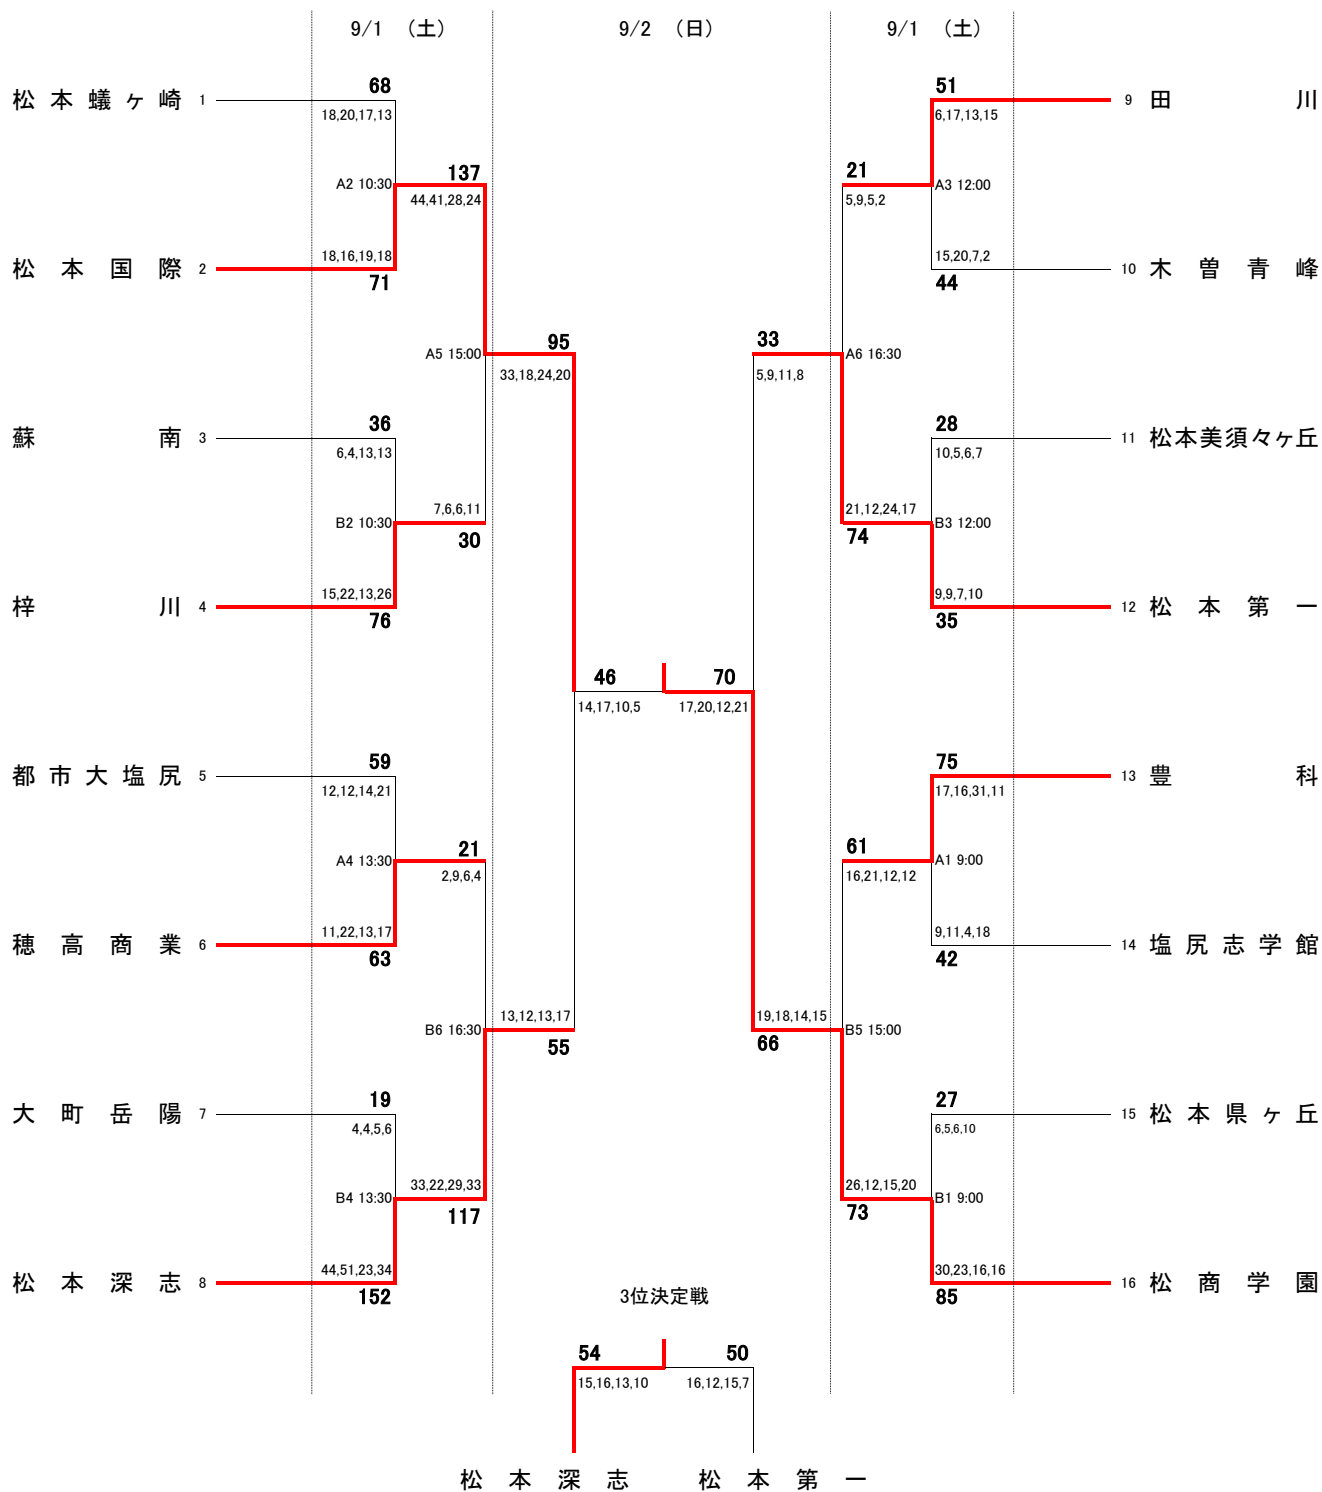

男子

順位

- 1位 松商学園
- 2位 松本第一
- 3位 松本深志
- 4位 松本県ヶ丘

平成30年度 第71回全国高等学校バスケットボール選手権大会(ウィンターカップ) 中信地区予選会 **結果**
女子

順位

- 1位 松商学園
- 2位 松本国際
- 3位 松本深志
- 4位 松本第一