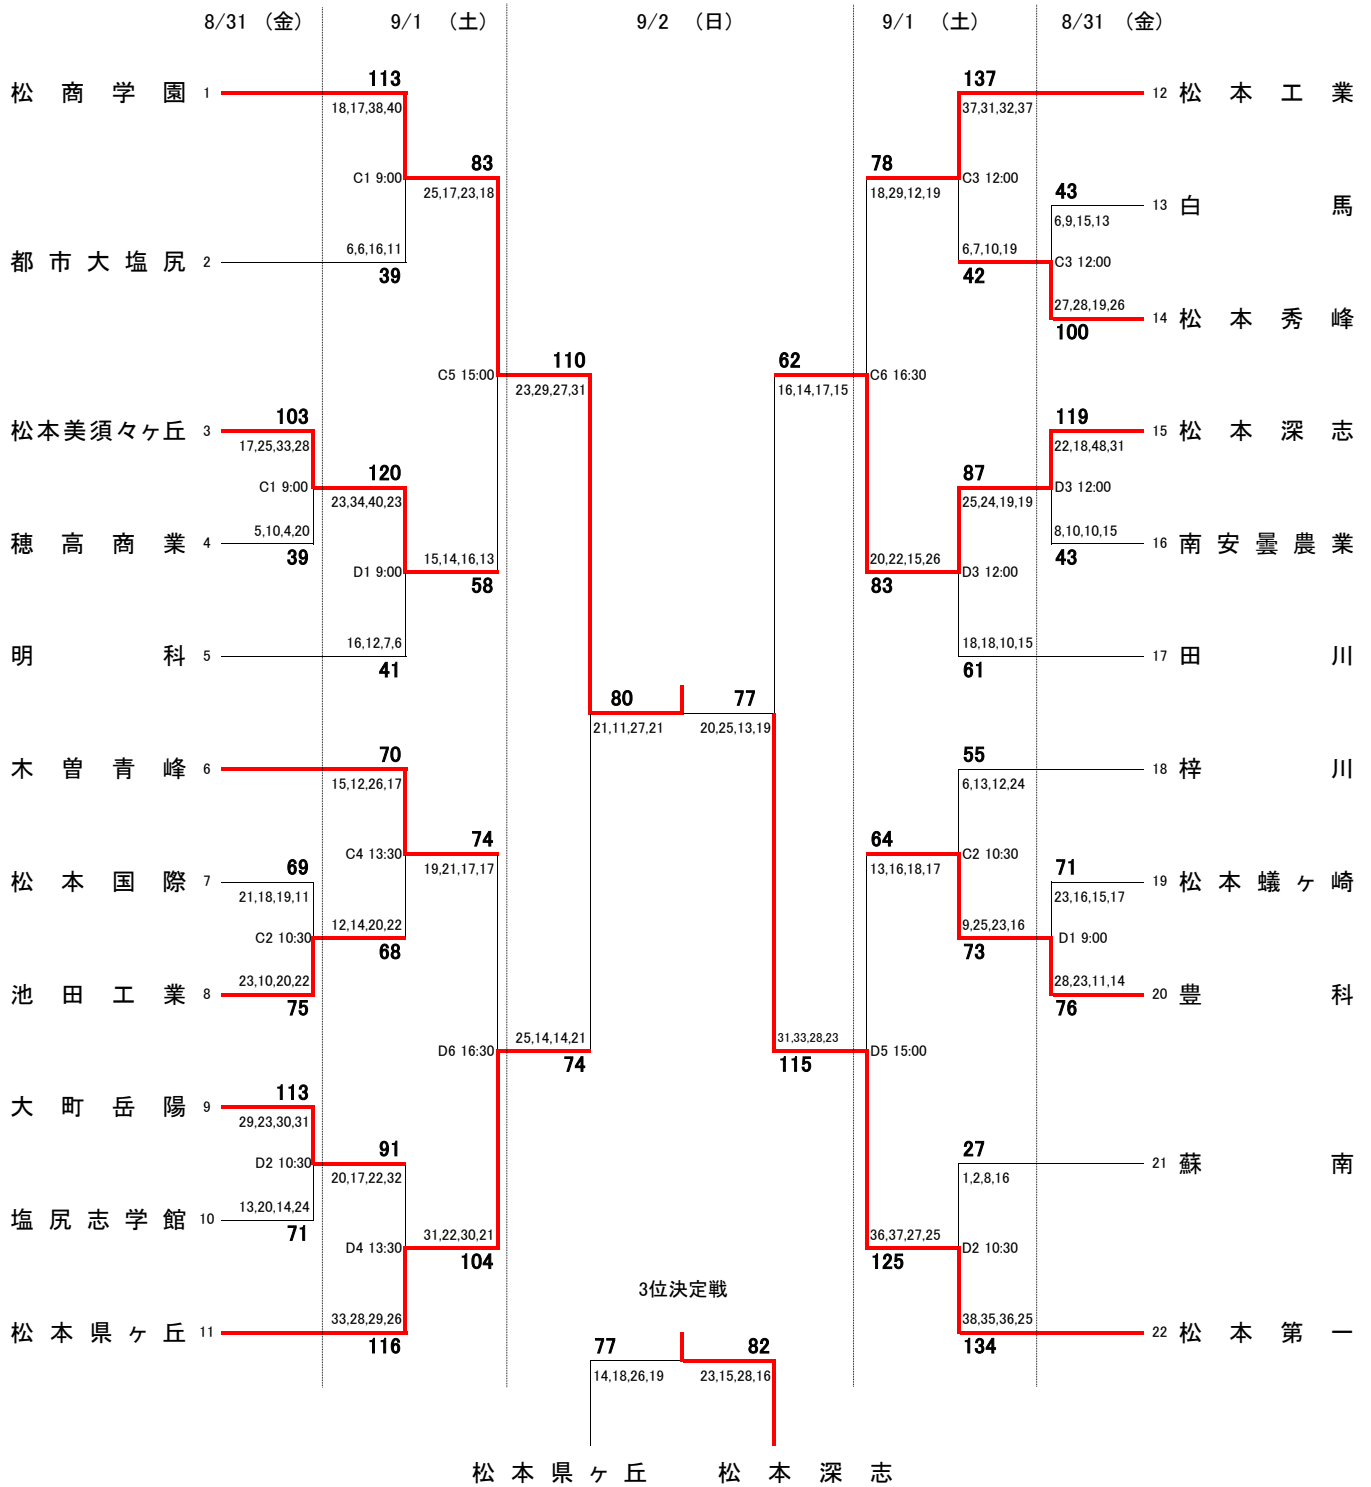

男子

順位

- 1位 松商学園
- 2位 松本第一
- 3位 松本深志
- 4位 松本県ヶ丘

平成30年度 第71回全国高等学校バスケットボール選手権大会(ウィンターカップ) 中信地区予選会 **結果**
女子

順位

- 1位 松商学園
- 2位 松本国際
- 3位 松本深志
- 4位 松本第一