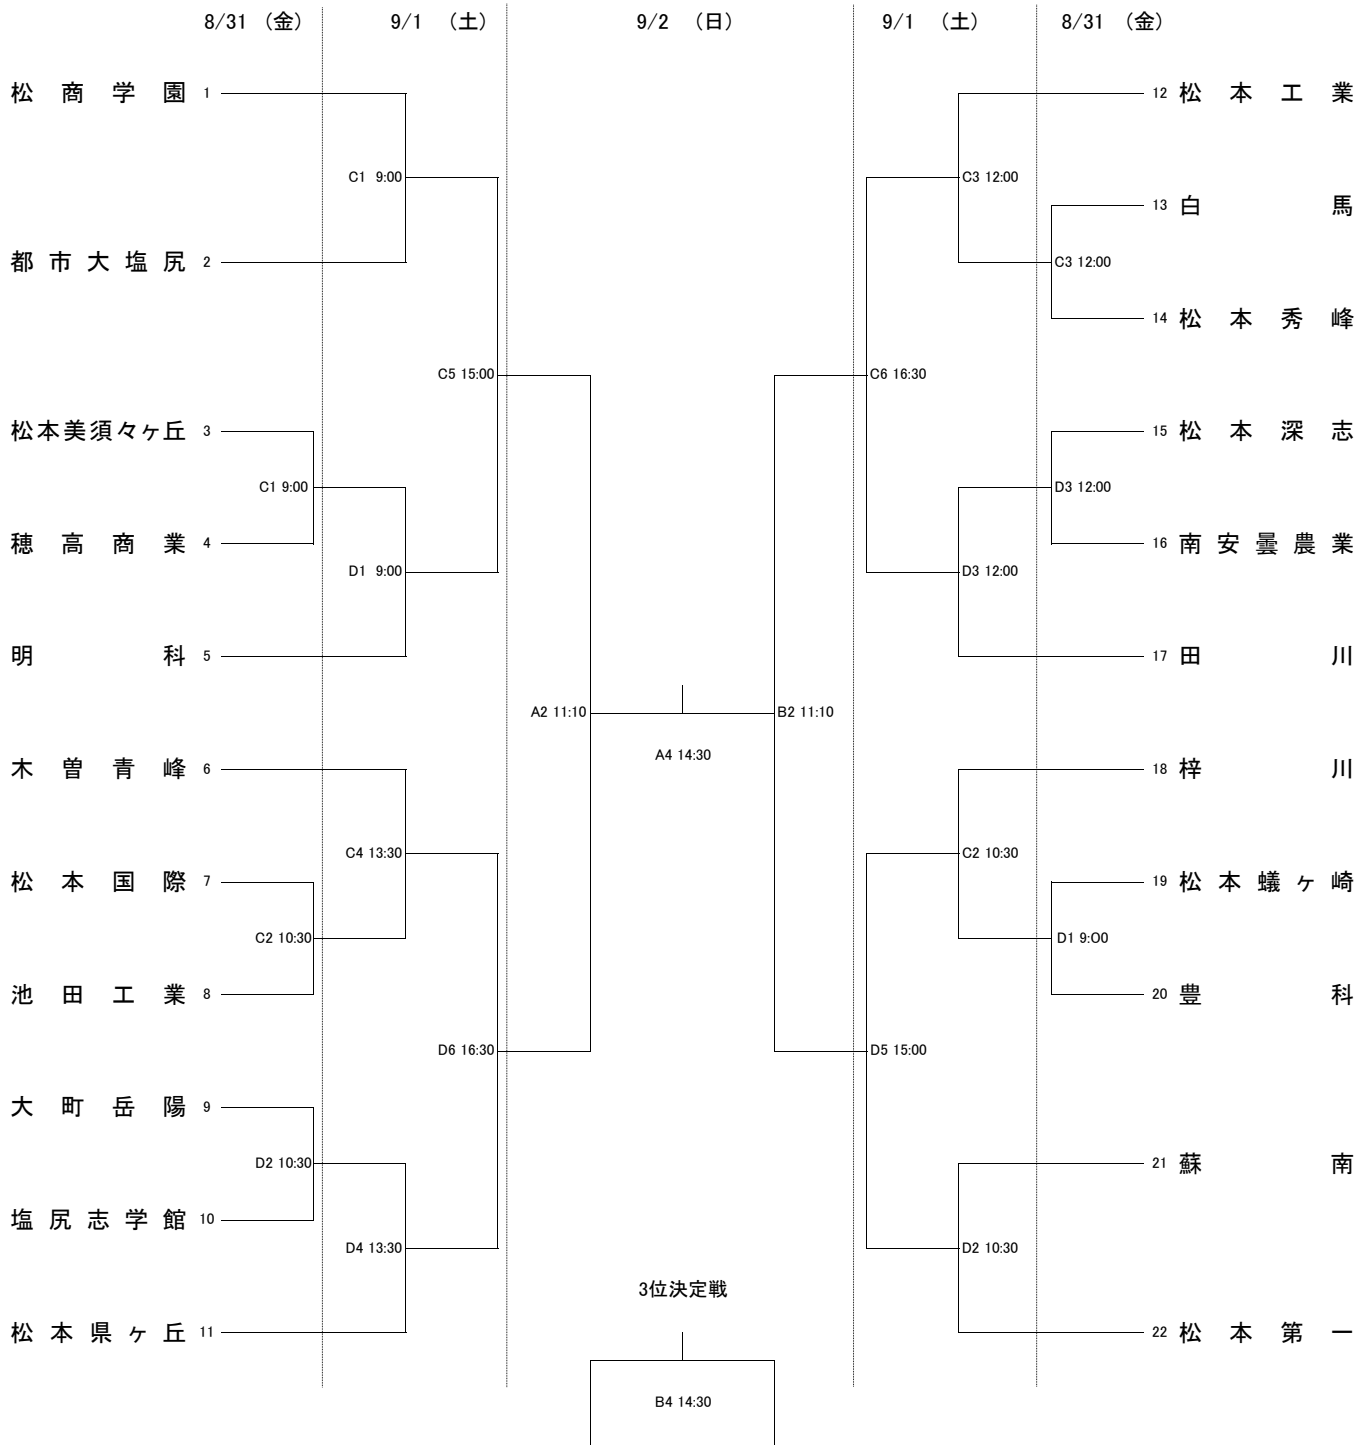

男子

試合会場紹介

- Aコート 松商学園高校 入口側
- Bコート 松商学園高校 奥側
- Cコート 松本美須々ヶ丘高校 入口側
- Dコート 松本美須々ヶ丘高校 奥側

平成30年度 第71回全国高等学校バスケットボール選手権大会(ウィンターカップ)中信地区予選会 組合せ
女子

試合会場紹介

- Aコート 松商学園高校 入口側
- Bコート 松商学園高校 奥側
- Cコート 松本美須々ヶ丘高校 入口側
- Dコート 松本美須々ヶ丘高校 奥側