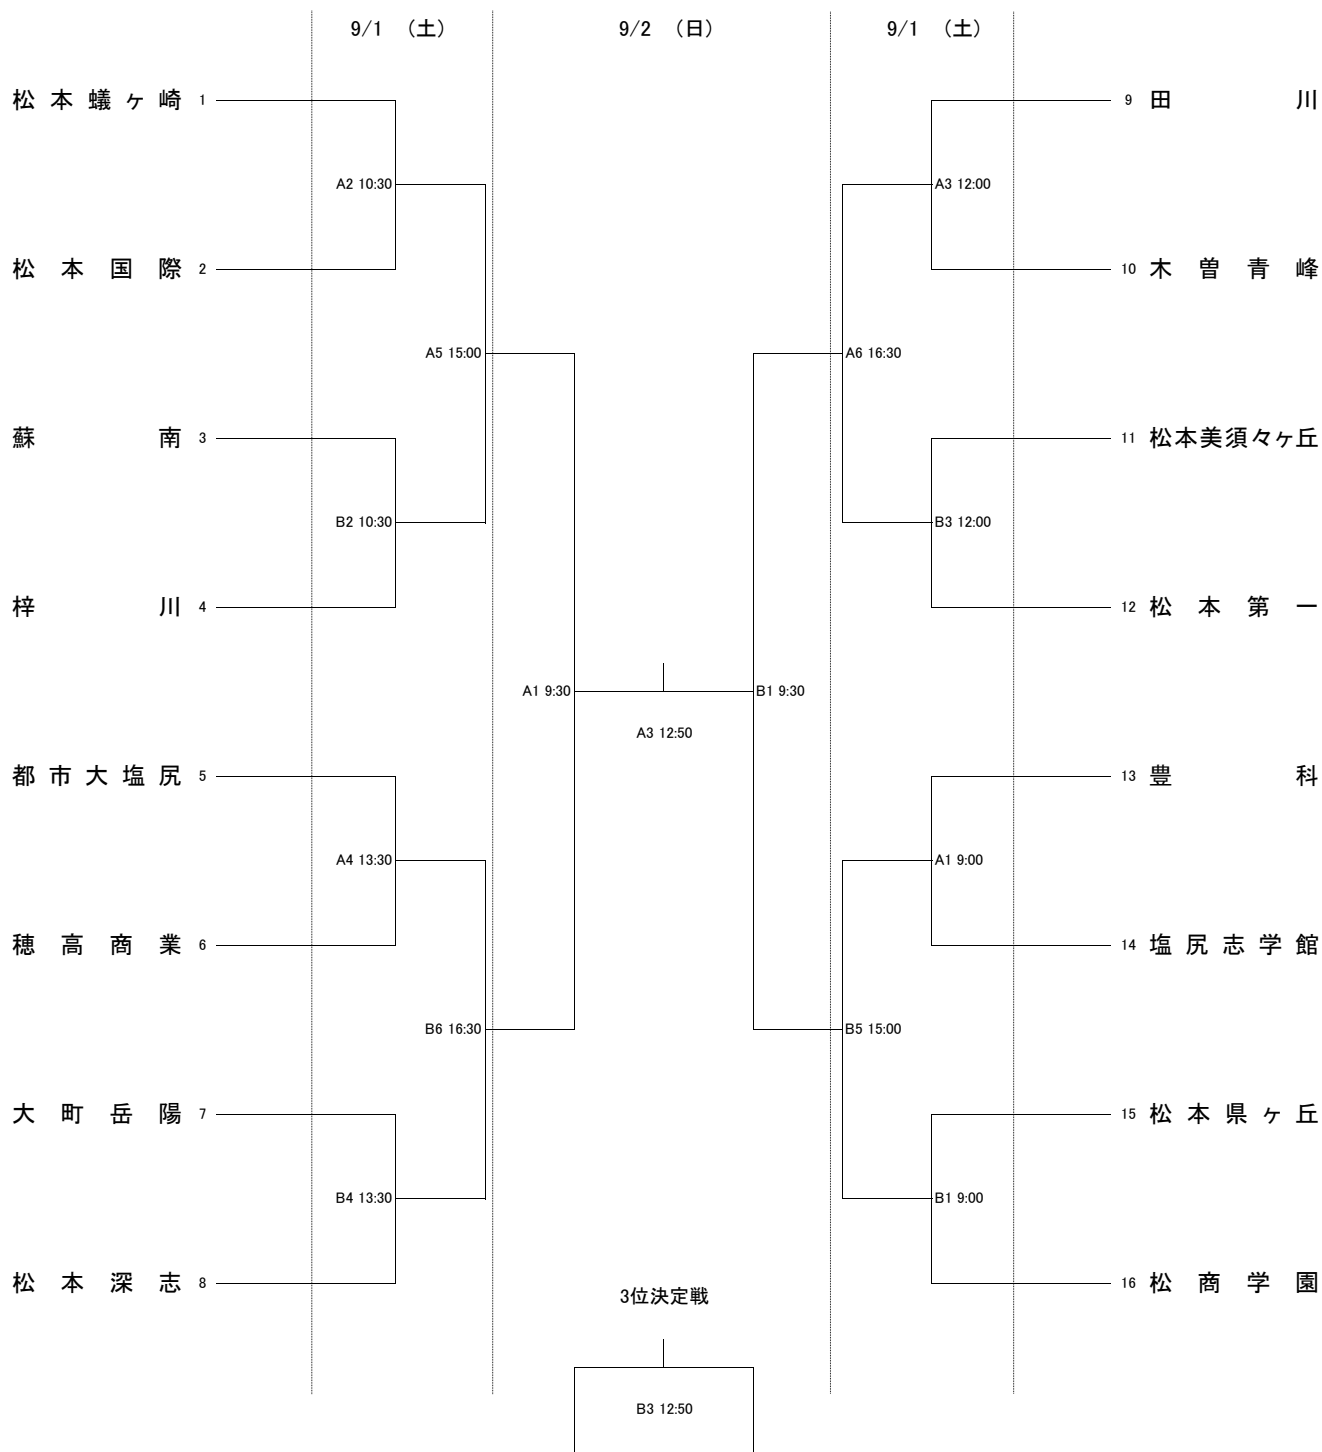

男子

試合会場紹介

- Aコート 松商学園高校 入口側
- Bコート 松商学園高校 奥側
- Cコート 松本美須々ヶ丘高校 入口側
- Dコート 松本美須々ヶ丘高校 奥側

平成30年度 第71回全国高等学校バスケットボール選手権大会(ウィンターカップ)中信地区予選会 組合せ
女子

試合会場紹介

- Aコート 松商学園高校 入口側
- Bコート 松商学園高校 奥側
- Cコート 松本美須々ヶ丘高校 入口側
- Dコート 松本美須々ヶ丘高校 奥側