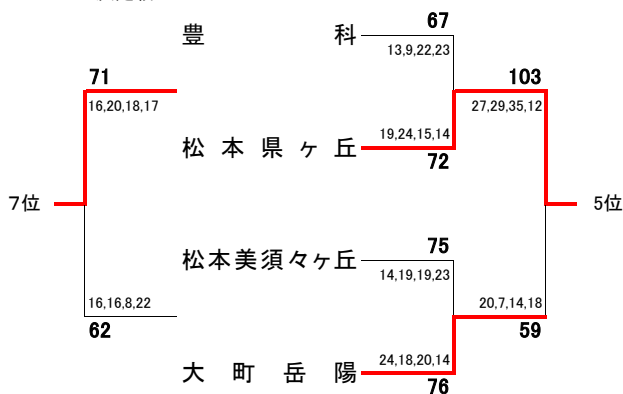

順位

- 1位 松商学園
- 2位 松本第一
- 3位 松本工業
- 4位 松本深志
- 5位 松本県ヶ丘
- 6位 大町岳陽
- 7位 豊科
- 8位 松本美須々ヶ丘

5~8決定戦

順位

- 1位 松商学園
- 2位 松本国際
- 3位 松本蟻ヶ崎
- 4位 松本県ヶ丘
- 5位 豊科
- 6位 松本深志
- 7位 松本美須々ヶ丘
- 8位 塩尻志学館

5~8決定戦